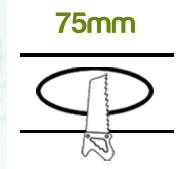

empotrables

Referencia	Formato	Acabado
200199	Empotrable Fijo	BLANCO
200212	Empotrable Fijo	CROMO
200205	Empotrable Fijo	NIQUEL

Referencia	Formato	Acabado
200137	Emp. Basculante	BLANCO
200151	Emp. Basculante	CROMO
200144	Emp. Basculante	NIQUEL

Referencia	Formato	Colour
200014	Redondo Basculante	BLANCO
200076	Cuadrado Basculante	BLANCO
200007	Redondo Basculante	ALUMINIO
200069	Cuadrado Basculante	ALUMINIO