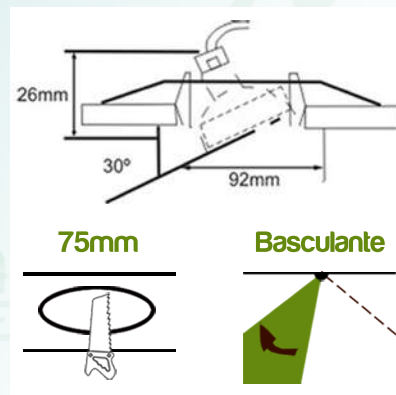

empotrables

Referencia	Formato	Acabado
200199	Empotrable Fijo	BLANCO
200212	Empotrable Fijo	CROMO
200205	Empotrable Fijo	NIQUEL

Referencia	Formato	Acabado
200137	Emp. Basculante	BLANCO
200151	Emp. Basculante	CROMO
200144	Emp. Basculante	NIQUEL

Referencia	Formato	Colour
200014	Redondo Basculante	BLANCO
200076	Cuadrado Basculante	BLANCO
200007	Redondo Basculante	ALUMINIO
200069	Cuadrado Basculante	ALUMINIO